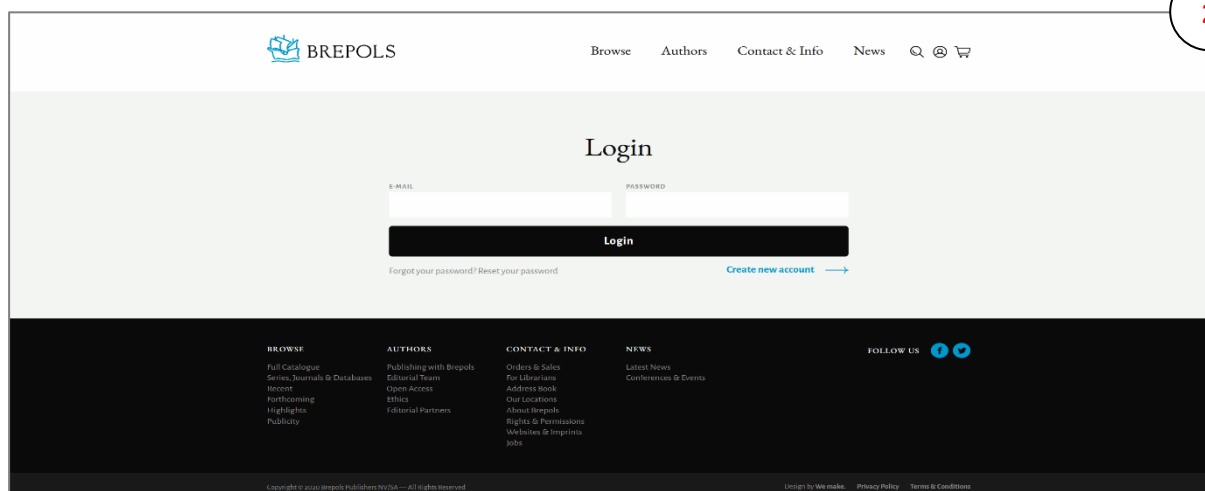

2. Register a new webshop account / Enregistrez un compte pour la boutique en ligne