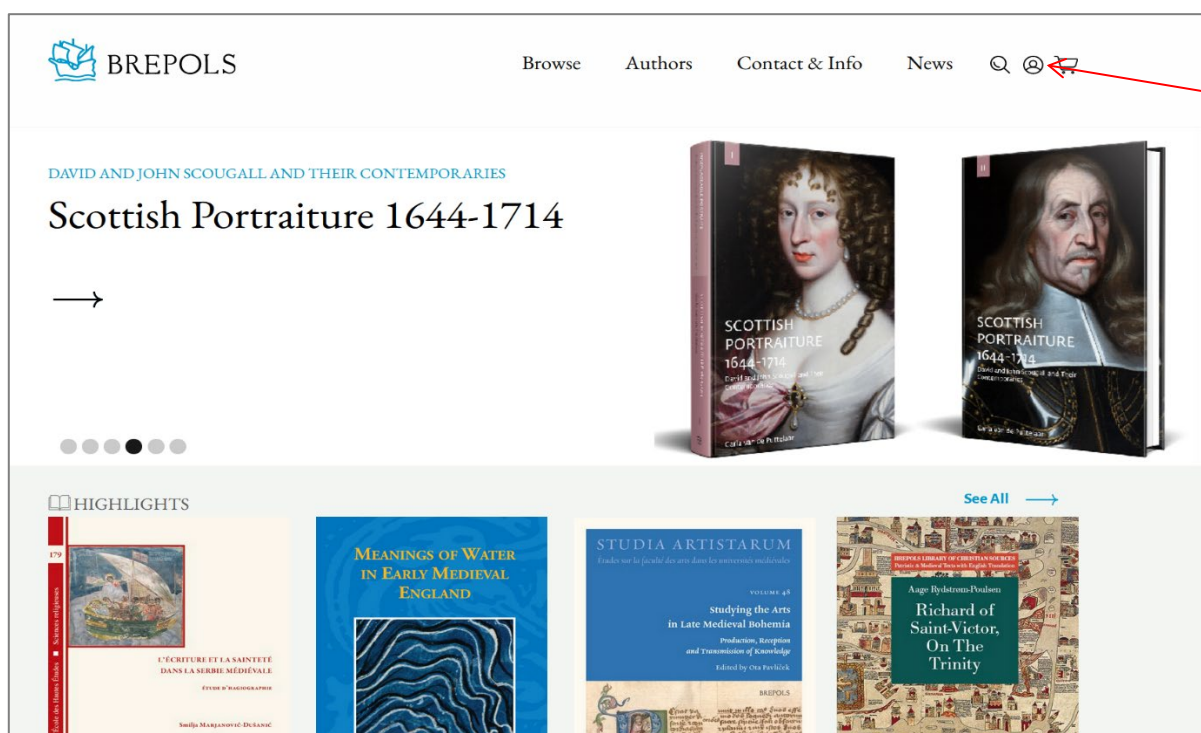

How to Register An Account For the Brepols Webshop

Comment créer un compte pour la boutique en ligne Brepols

Go to www.brepols.net / Allez à www.brepols.net

1. Click the "Log on" icon on the top right of your screen / Cliquez sur la "Log on" icône en haut à droite de l'écran